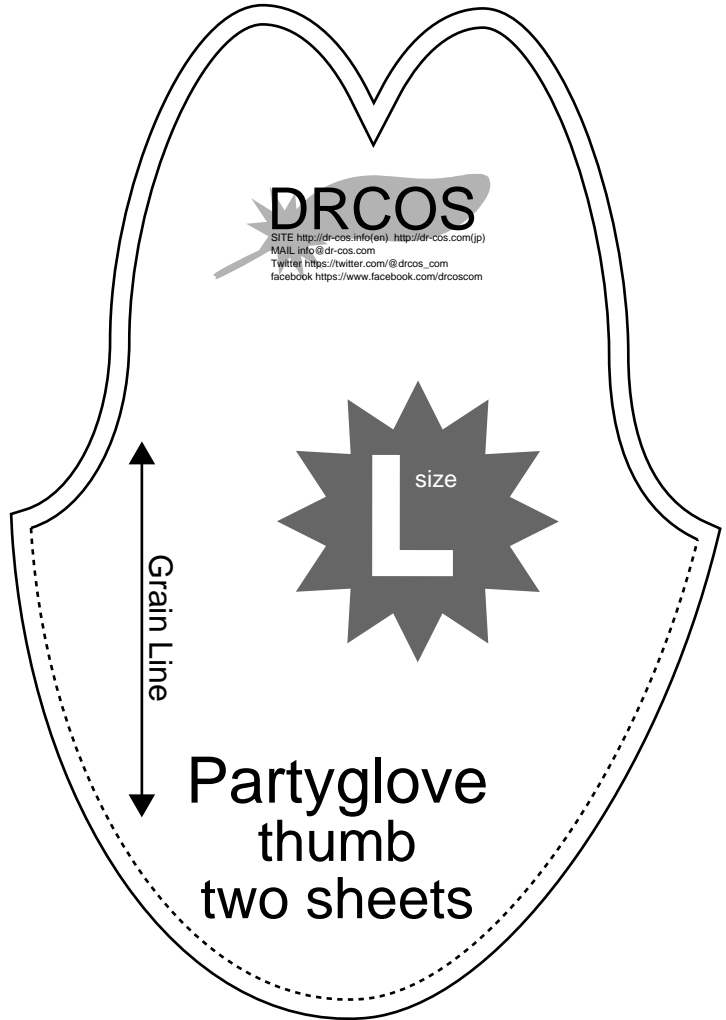

# LADIES'S size

Partyglove  
fur  
two sheets

**DRCOS**  
SITE <http://dr-cos.info/en>, <http://dr-cos.com/tp>  
MAIL [info@dr-cos.com](mailto:info@dr-cos.com)  
Twitter [@drcos\\_com](https://twitter.com/@drcos_com)  
facebook <https://www.facebook.com/drcoscom>

Bonding line Ac

Bonding line CA